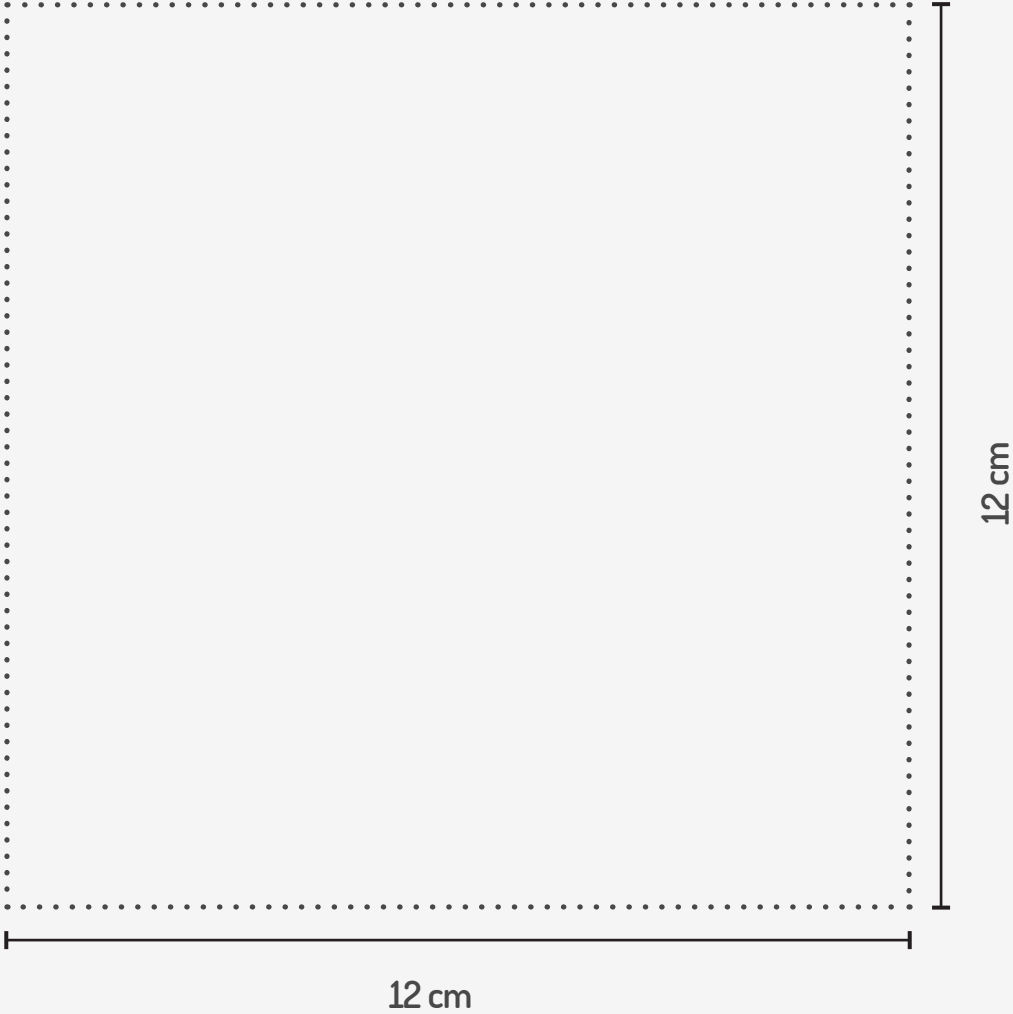

Lebkuchen-Hochhaus

Schablone zum Ausdrucken

Außenwände 3x

BOSCH

Technik fürs Leben

Front 1x

BOSCH

Technik fürs Leben

Dach 1x

Kleines Lebkuchen-Hochhaus

Schablone zum Ausdrucken

Lange Außenseite 1x

BOSCH

Technik fürs Leben

kurze Außenseite 1x

Dach

10cm

BOSCH

Technik fürs Leben

Seiten 2x