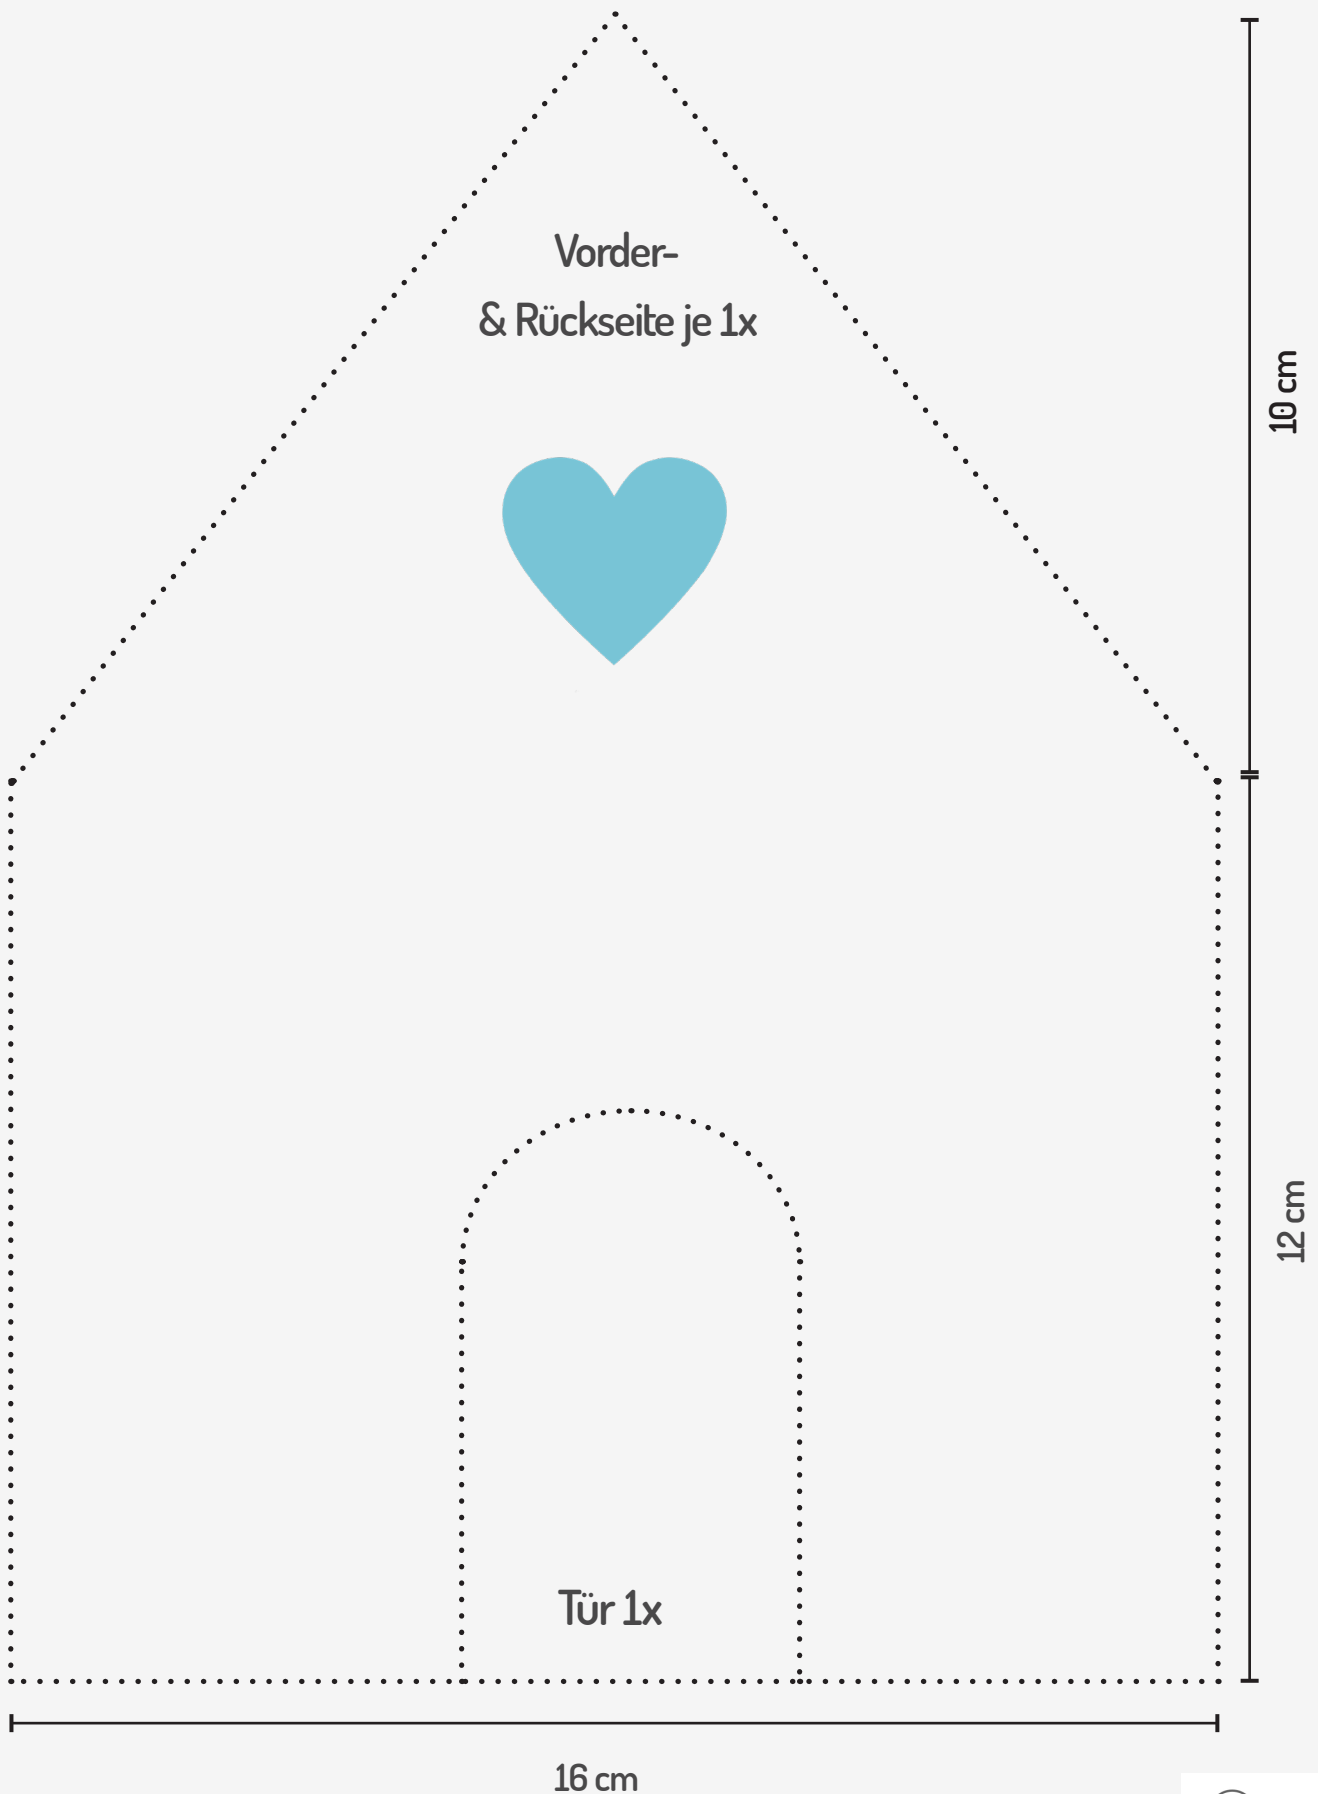

Lebkuchenhaus

Schablone zum Ausdrucken

BOSCH

Technik fürs Leben

Seitenwände

16 cm

12 cm

Schornstein